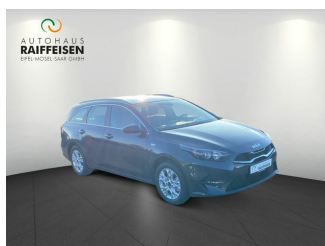

KIA cee'd 1.5 T-GDI 140 Vision

Druckdatum: 23.04.2025

Neuwagen

Fahrzeugnummer: C_20958

Händlerpreis: 25.589 € MwSt. ausweisbar

Fahrzeugdaten

Aufbauart	Kombi
Fahrzeugart	Neuwagen
Farbe	Grau (Grau)
Getriebe	Schaltgetriebe
Kilometerstand	5 km
Kraftstoffart	Benzin
Leistung	103 kW (140 PS)