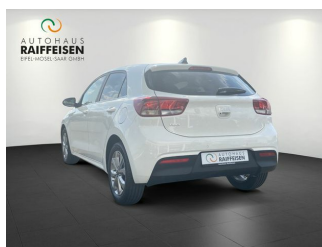

**KIA Rio 1.0T 100 SPIRIT NAVI**

Druckdatum: 24.05.2024

Vorführwagen

Fahrzeugnummer: C\_20528

**Preis: 19.990 €** MwSt. ausweisbar

**Fahrzeugdaten**

Aufbauart	Limousine
Erstzulassung	10/2023
Fahrzeugart	Vorführwagen
Farbe	Weiß (Schneeweiß (Weiß))
Getriebe	Schaltgetriebe
Kilometerstand	4.690 km
Kraftstoffart	Benzin
Leistung	74 kW (101 PS)